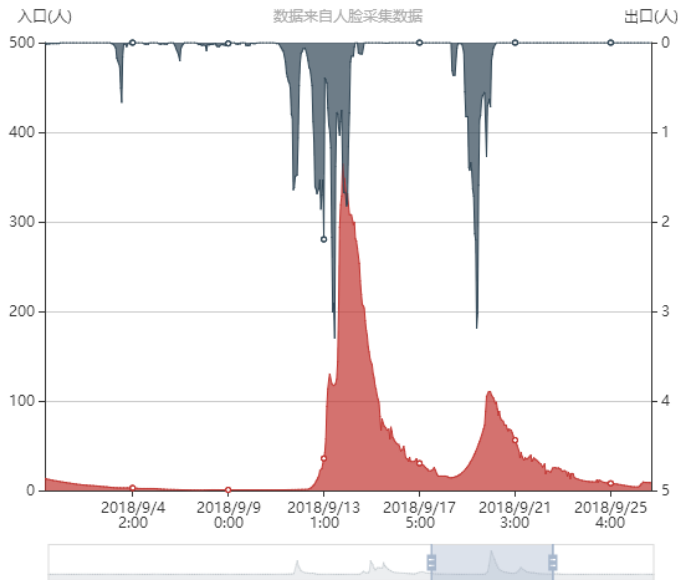

### 用户流量分析界面

用户流量图 -○- 0-5点 -○- 5-10点 -○- 10-15点 -○- 15-19点 -○- 19-24点

用户出入流量图

数据来自人脸采集数据