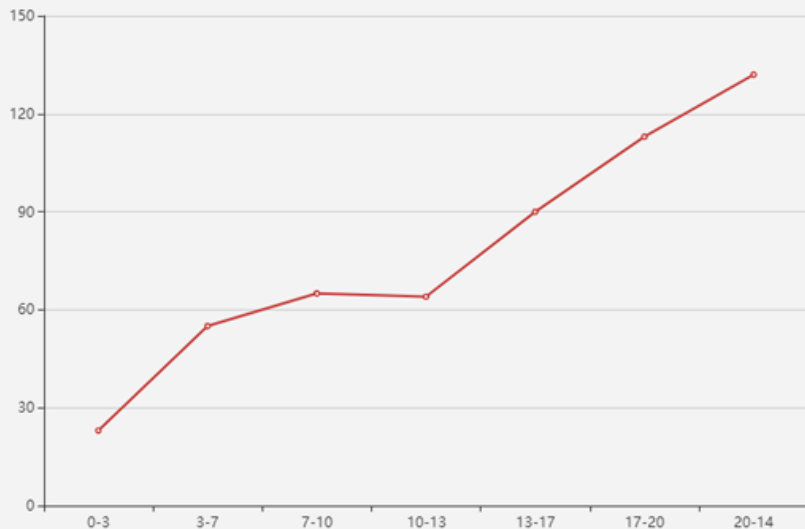

二、“云上管理系统”官网

安全数据分析页面

用户注册流量图