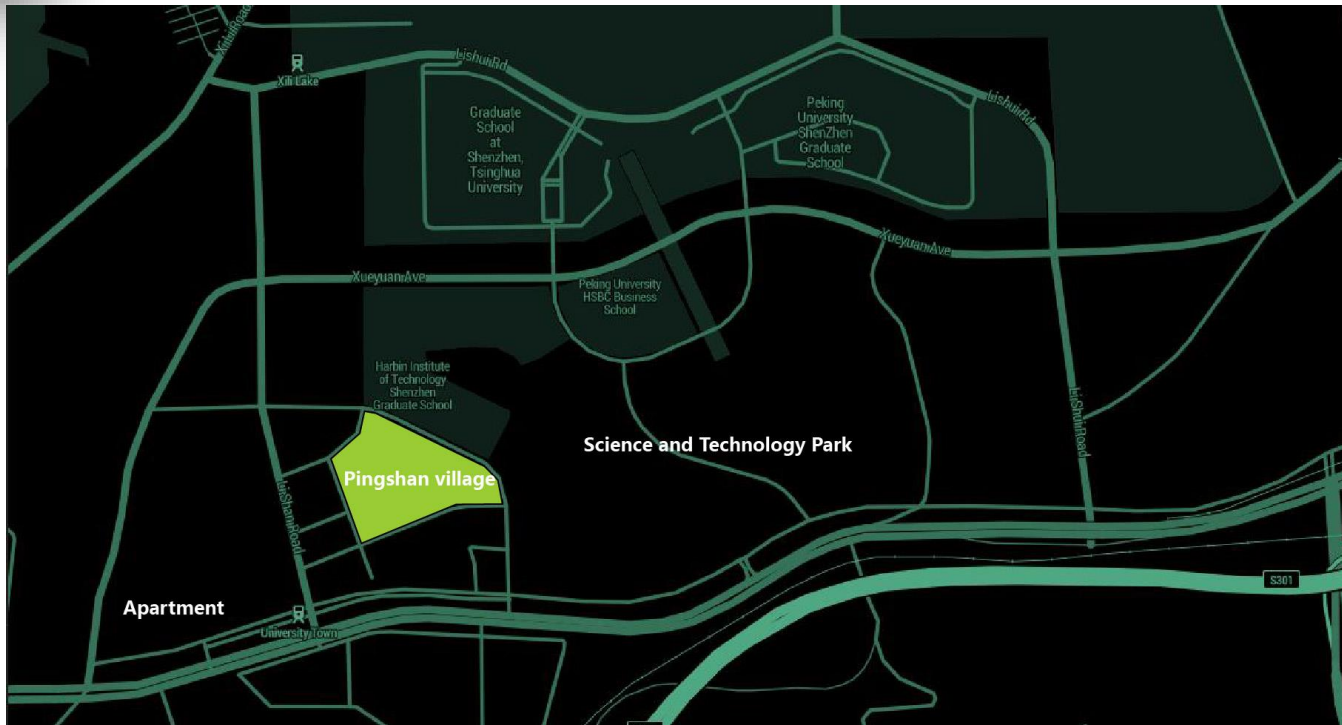

云上空间：项目概述

Cloud Space: Project Overview

Pingshan Village

Surroundings :

research bases and high-tech industrial parks

Owners:

indigenous people there

Tenants: temporary migrant workers