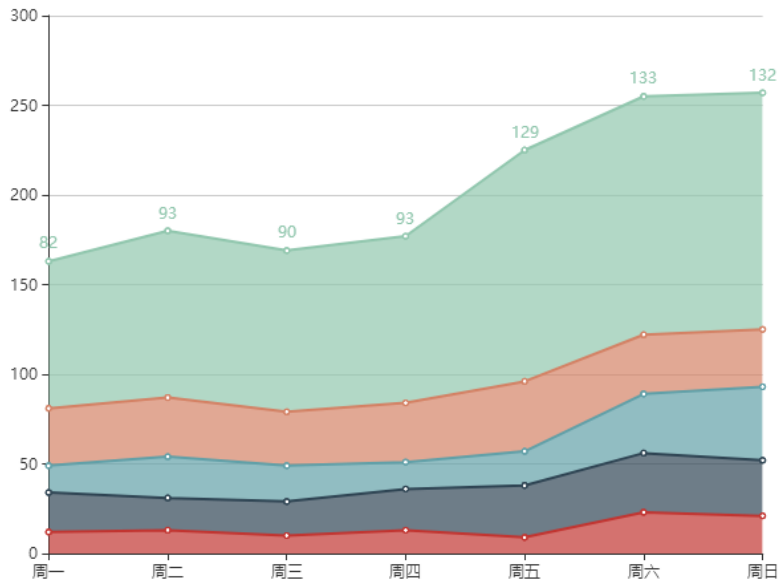

### 数据中心界面

[首页](#) [个人情感](#) [信息发布](#) [数据中心](#) [关于我们](#)

12/17 上周用户流量分析  
2018

12/16 安全方面数据  
2018

12/15 语音评价记录  
2018

12/14 活动记录  
2018

### 用户流量分析界面

用户流量图 -○- 0-5点 -○- 5-10点 -○- 10-15点 -○- 15-19点 -○- 19-24点

用户出入流量图

数据来自人脸采集数据